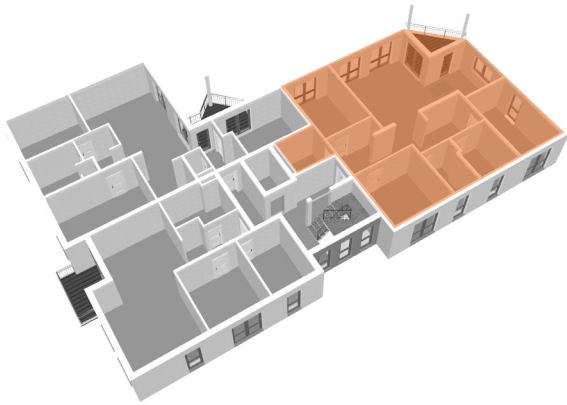

Beispielgrundriss für Wohnungen

A04/A07

Lage in der Wohnanlage

Genauere Lage in der Etage

Schlüsselfertige Bauausführung

Fuchs+Partner GmbH
Zehlendorfer Damm 7
14532 Kleinmachnow
www.fuchs-partner.de

Tel: 033203 30513
Fax: 033203 305151
ku83@fuchs-partner.de