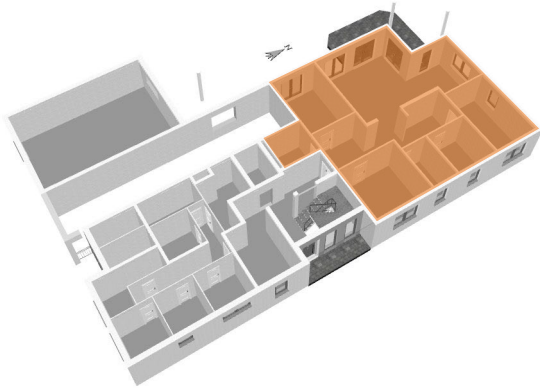

Beispielgrundriss für Wohnung

A01

Lage in der Wohnanlage

Genauere Lage in der Etage

Schlüsselfertige Bauausführung

Fuchs+Partner GmbH
Zehlendorfer Damm 7
14532 Kleinmachnow
www.fuchs-partner.de

Tel: 033203 30513
Fax: 033203 305151
ku83@fuchs-partner.de